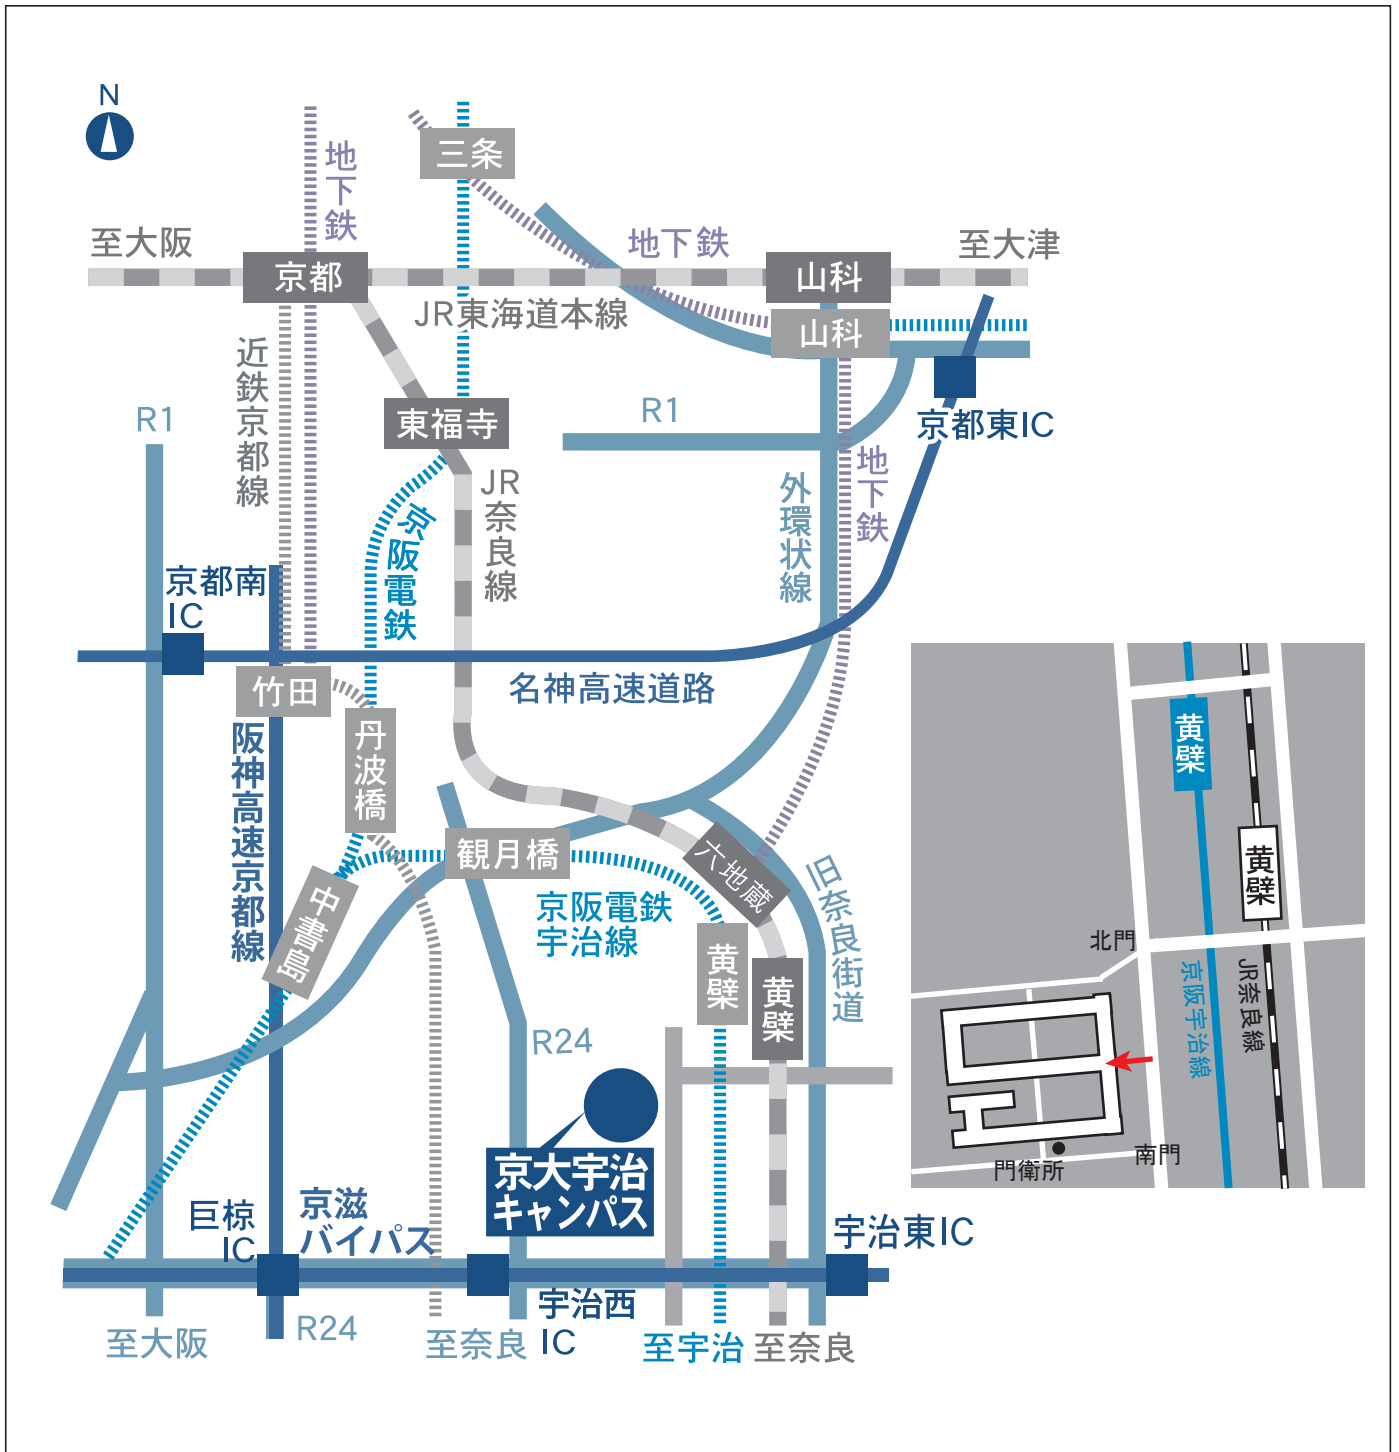

LOCATION & TRANSPORTATION

交通機関をご利用の場合

- 京阪宇治線黄檗駅下車、徒歩約10分
(京阪三条→黄檗 所要時間 約35分)
- JR奈良線黄檗駅下車、徒歩約7分
(京都→黄檗 所要時間 約20分)

宇治市五ヶ庄
京都大学防災研究所
本館S棟3階 S-314D
TEL:0774-38-4205

・徒歩の方

- (1) 最寄駅は、京阪宇治線の黄檗駅(徒歩 10 分)、または JR 奈良線の黄檗駅(徒歩 7 分)になります。
- (2) 黄檗プラザ横の渡り廊下をご利用になると、本館 3 階に直接入れます。
- (3) 自動ドアから本館に入ったら、すぐに左に曲がります。
- (4) つきあたりが S 棟ですので、右に曲がって約 20m 進んだ左側が S314 です。

・お車の方

- (1) 南門からお入りください。
- (2) 100m ほど直進すると、右手に門衛所がありますので、入構手続きをお済ませ下さい。
- (3) 駐車場は、さらに直進して左側にあります。S 棟に最も近い駐車場は中庭にありますが、中庭には西側からしか入れません。
- (4) 門衛所のすぐ北側に S 棟への入口があります。